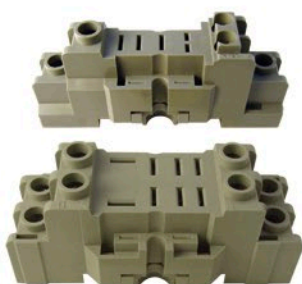

**MÁQUINAS QUE LO MONTAN:**  
TODO TIPO DE MÁQUINAS.

**ENTREGA:** INMEDIATA.

Ref: RB010019

**DESCRIPCIÓN:**  
CONTACTOR WHITE ROGERS A 12V.

**MÁQUINAS QUE LO MONTAN:**  
ARTICULADOS VARIOS.

**ENTREGA:** INMEDIATA.

Ref: RB010008 / 10

**DESCRIPCIÓN:**  
RB010008: ZOCALO PARA RELÉ SIMPLE.  
RB010010: ZOCALO PARA RELÉ DOBLE.

**MÁQUINAS QUE LO MONTAN:**  
TODO TIPO DE MÁQUINAS.

**ENTREGA:** INMEDIATA.

Ref: RB010029 / 30