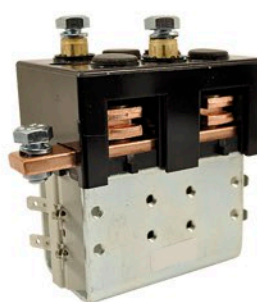

**ENTREGA:** INMEDIATA.

FABRICATO DA E PER RBCOMPONENTES

Ref: RB010514

**DESCRIPCIÓN:**  
RB010514: CONTACTOR 180A.-24V.  
RB010515: CONTACTOR 80A.-12V.  
RB010525: CONTACTOR 180A.-48V.  
RB010539: CONTACTOR 80 A.-24V.  
CONTACTOS N.C Y N.O.

**MÁQUINAS QUE LO MONTAN:**  
ARTICULADOS Y TIJERAS ELÉCTRICAS,  
ARTICULADOS DIESEL- ALIMENTACIÓN  
DE BOMBA AUXILIAR.  
**ENTREGA:** INMEDIATA.

Ref: RB010517

**DESCRIPCIÓN:**  
CONTACTOR DOBLE.

**MÁQUINAS QUE LO MONTAN:**  
ARTICULADOS Y TIJERAS ELÉCTRICAS.

**ENTREGA:** INMEDIATA.

Ref: RB010516

**DESCRIPCIÓN:**  
CONTACTOR INVERSOR A 48V.

**MÁQUINAS QUE LO MONTAN:**  
ARTICULADOS Y TIJERAS ELÉCTRICAS.

**ENTREGA:** INMEDIATA.

Ref: RB010047

**DESCRIPCIÓN:**  
JUEGO DE REPARACIÓN DE CONTACTORES

**MÁQUINAS QUE LO MONTAN:**  
MÁQUINAS ELÉCTRICAS EN GENERAL.

**ENTREGA:** INMEDIATA.

Ref: RB010001 /02 /03 /04

**DESCRIPCIÓN:**  
RB010001: RELÉ DE POTENCIA DE 12V.-80A.  
RB010002: RELÉ DE POTENCIA DE 24V.-80A.  
RB010003: RELÉ DE POTENCIA DE 24V.-150A.  
RB010004: RELÉ DE POTENCIA DE 24V.-300A.