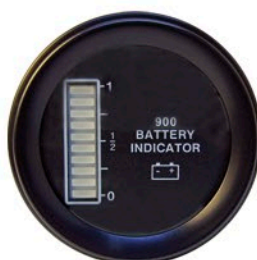

Sección nº 15 - Indicadores y Horómetros

INDICATORS

INDICATORS

INDICATORS

FABRICADO POR Y PARA RBCOMPONENTES

FABRICATO DA E PER RBCOMPONENTES

Ref: RB003008

DESCRIPCIÓN:
INDICADOR DE ESTADO DE CARGA DE BATERÍAS, HORÓMETRO Y AVERÍAS.

Ref: RB003010

Ref: RB003029

DESCRIPCIÓN: HORÓMETROS A 12/48V, RECOMENDADO RB003029.

MÁQUINAS QUE LO MONTAN: CUALQUIER TIPO DE MÁQUINA, PLATAFORMA ETC QUE NECESITE CONTROL DE LAS HORAS DE TRABAJO DE ESE EQUIPO.

SUSTITUCIÓN ECONOMICA DE MAYOR CALIDAD

ENTREGA: INMEDIATA.

DESPIECE: NO.

Ref: RB003011

Ref: RB003020

DESCRIPCIÓN: HORÓMETROS CON INDICADOR DE CARGA Y RELÉ DE CORTE, RECOMENDADO EL RB003020.

MÁQUINAS QUE LO MONTAN: TIJERAS, ARTICULADOS O EQUIPOS ELÉCTRICOS, CONTROLA LAS HORAS DE TRABAJO, EL ESTADO DE CARGA Y MANDA UNA SEÑAL CUANDO EL NIVEL DE CARGA ESTÁ BAJA.

SUSTITUCIÓN ECONOMICA DE MAYOR CALIDAD

ENTREGA: INMEDIATA.

DESPIECE: NO.

Ref: RB003012

Ref: RB003031

DESCRIPCIÓN: INDICADOR DE CARGA CON RELÉ DE CORTE, RECOMENDADO EL RB003031.

MÁQUINAS QUE LO MONTAN: TIJERAS, ARTICULADOS O EQ. ELÉCTRICOS, CONTROLA EL ESTADO DE CARGA Y MANDA SEÑAL SI ESTÁ BAJA.