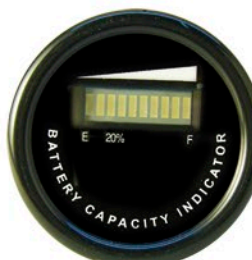

FABRIQUÉES PAR ET POUR RBCOMPONENTES

PRODUCED BY AND FOR RBCOMPONENTES